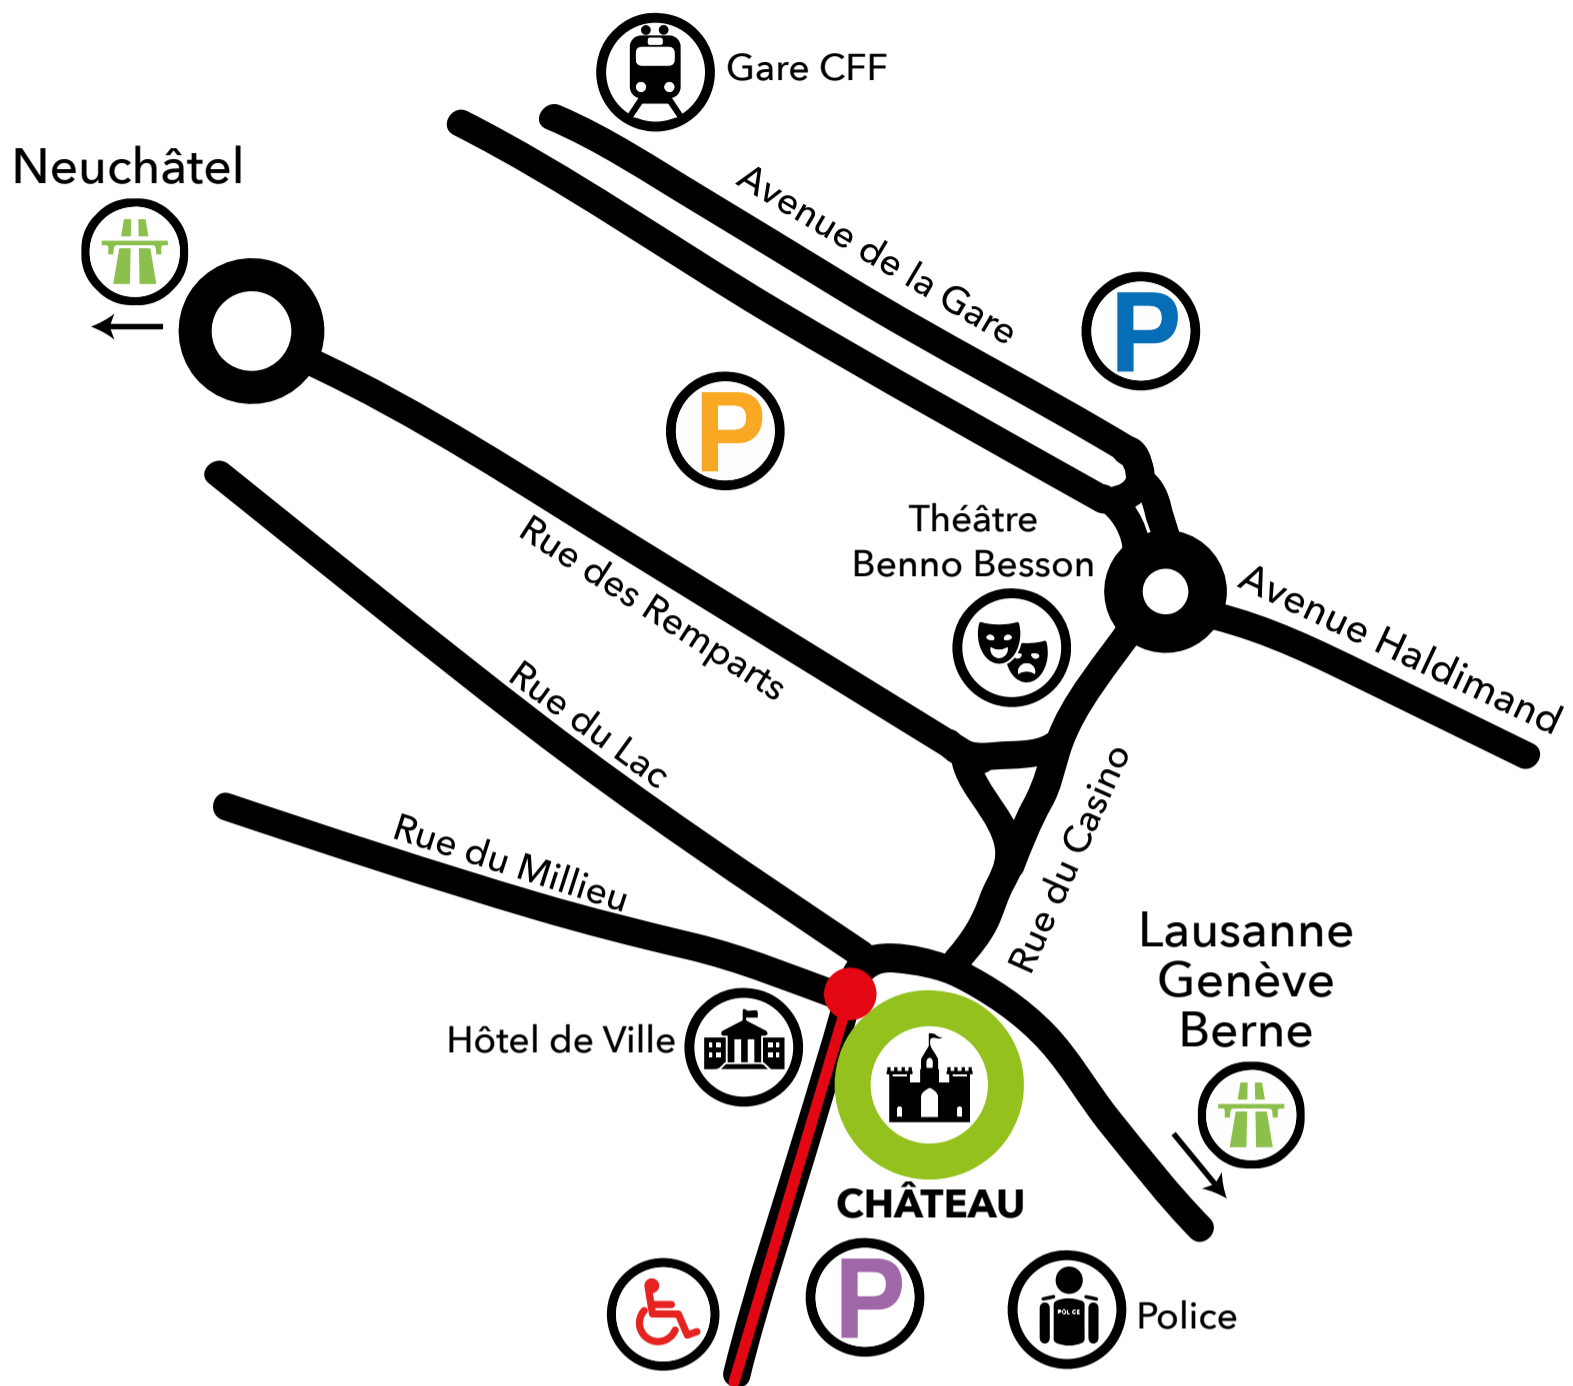

PLAN D'ACCÈS

Adresse :

Salle Aula Magna, Château d'Yverdon, Place Pestalozzi, Yverdon-les-Bains

Personnes à mobilité réduite :
Peuvent être déposées sur la Place Pestalozzi
Attention : Pas de PARKING

Parking de Place d'Arme

Parking du Château

Parking de l'Ancien-Stand

Réseau Santé Nord Broye

En Chamard 55A
1442 Montagny-près-Yverdon

024 424 11 00

info@rsnb.ch
www.rsnb.ch