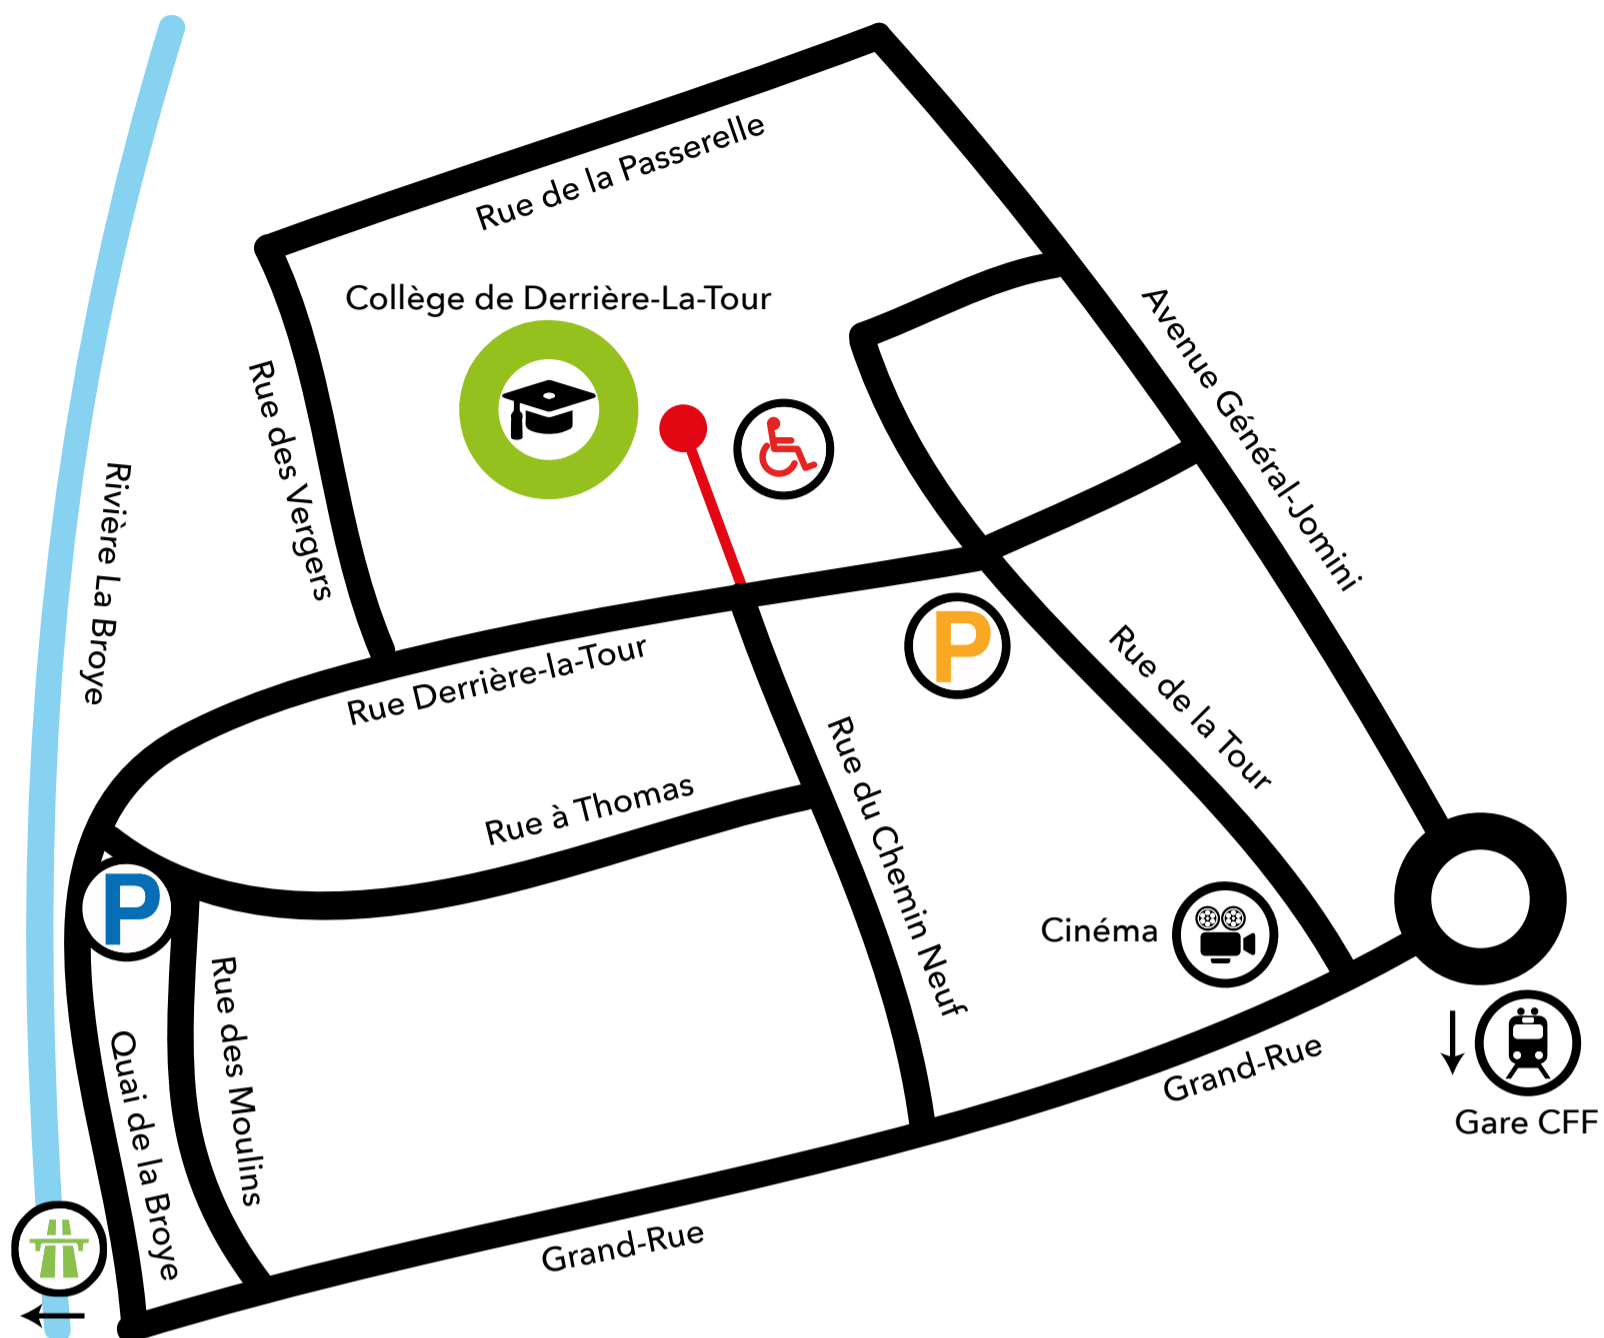

PROCHES AIDANT·E·S MERCRI !

**MERCREDI 30 OCTOBRE
DE 18H30 À 20H30**

PAYERNE Collège de Derrière-La-Tour

Comme par magie
Et si on s'évadait juste un petit moment?
Abracadabra! Et voilà!
On est parti, le temps d'une soirée en compagnie du magicien Daniel Juillerat : Tours de passe-passe, parodies, prestidigitation...

Entrée gratuite
Inscription demandée :
024 424 11 00
info@rsnb.ch

Pour agender la relève, merci de contacter dès le début octobre. Espace Proches : 0800 660 660, info@espaceproches.ch
Événement au programme de la journée cantonale des proches aidant·e·s, le 30 octobre
Agenda complet des activités 2019: www.journee-proches-aidants.ch, [f](#) [journeeprochesaidants](#)

Design: agence-NOW.ch - Photographe: Nicolas Spuhler

PLAN D'ACCÈS

Adresse :

Auditoire DLT, Collège de Derrière-La-Tour,
Rue Derrière-la-Tour 6, Payerne

Personnes à mobilité réduite :
Peuvent être déposées dans la cour du Collège.
Attention : Pas de PARKING